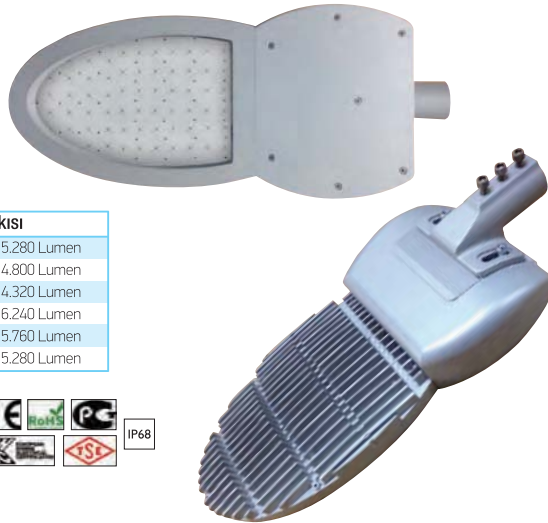

HİD - 300 SOKAK AYDINLATMASI
POWER LED

Güç	LED Adedi ve Cinsi	Işık Akısı	
45 Watt	24 POWER LED	Soğuk Beyaz	5,280 Lumen
45 Watt	24 POWER LED	Gün Işığı	4,800 Lumen
45 Watt	24 POWER LED	Amber Rengi	4,320 Lumen
60 Watt	24 POWER LED	Soğuk Beyaz	6,240 Lumen
60 Watt	24 POWER LED	Gün Işığı	5,760 Lumen
60 Watt	24 POWER LED	Amber Rengi	5,280 Lumen

3 YIL GARANTİ (5 YILA KADAR SİGORTALI UZATILABİLİR)
DIN ISO 9001 | IP 68 | CE | TSE | EN 60598-2-3 | EN 60598-2-5 | Gost-R

IP68